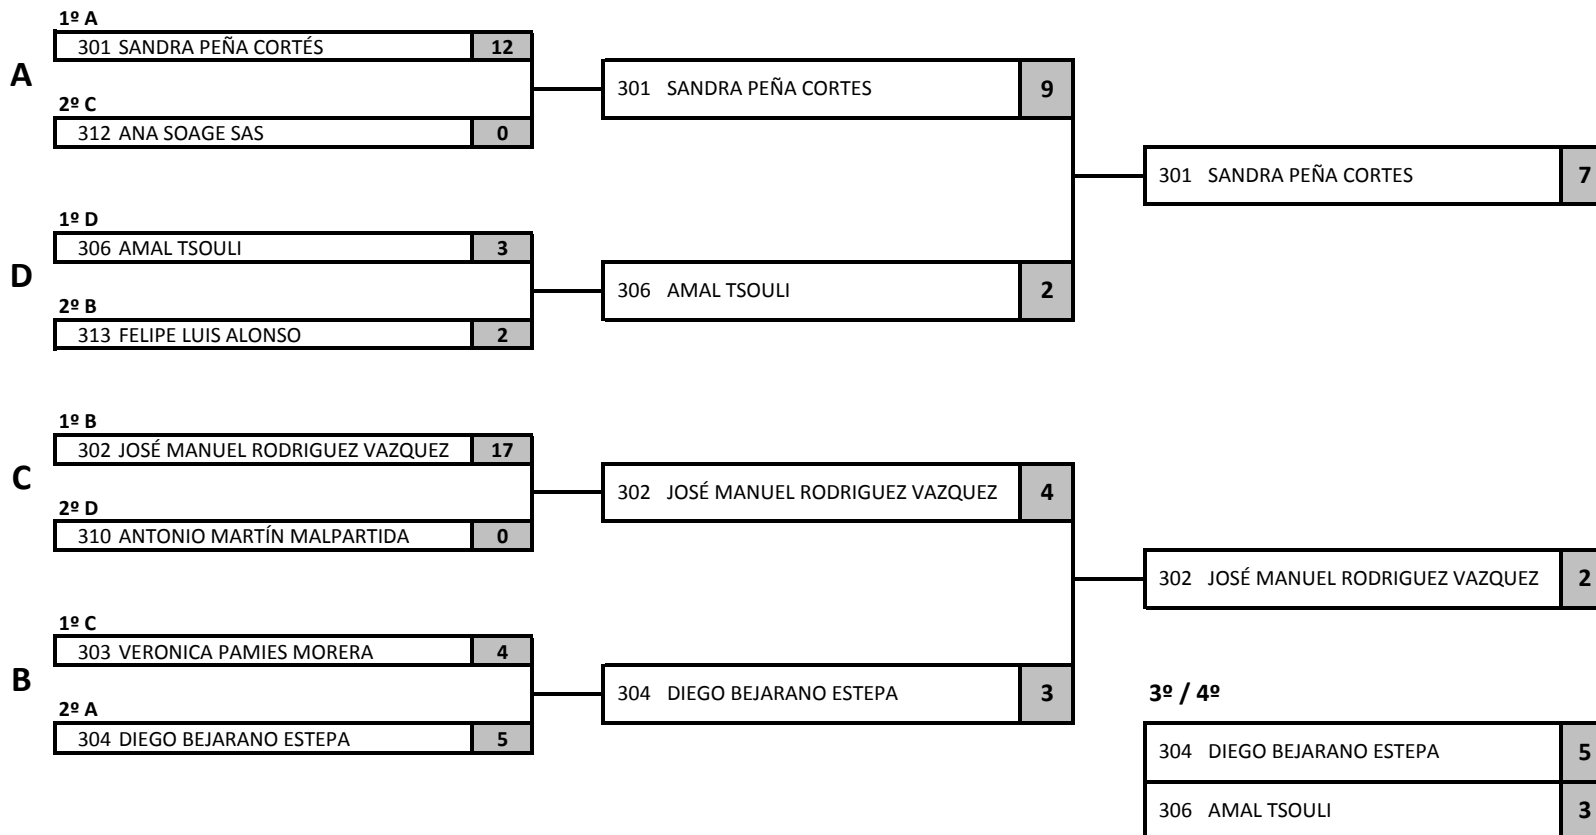

XXI CAMPEONATO ESPAÑA DE BOCCIA POR CLUBS
 TALAVERA DE LA REINA - del 24 al 27 de JUNIO de 2010

CUARTOS, SEMIFINALES Y FINAL

BC 1

CUARTOS

SEMIFINAL

FINAL

1º	JOSÉ MANUEL PRADO PRADO
2º	FERRÁN RIBAS VALDIVIA
3º	FRANCISCO BELTRÁN MANERO
4º	JOSÉ VAQUERIZO RELUCIO

XXI CAMPEONATO ESPAÑA DE BOCCIA POR CLUBS
 TALAVERA DE LA REINA - del 24 al 27 de JUNIO de 2010

CUARTOS, SEMIFINALES Y FINAL

BC 2

CUARTOS

SEMIFINAL

FINAL

1º	MANUEL ÁNGEL MARTÍN PÉREZ
2º	JOSÉ JAVIER CURTO GINÉS
3º	PEDRO CORDERO MARTÍN
4º	BENITO SÁNCHEZ MARTÍN

XXI CAMPEONATO ESPAÑA DE BOCCIA POR CLUBS
 TALAVERA DE LA REINA - del 24 al 27 de JUNIO de 2010

CUARTOS, SEMIFINALES Y FINAL

BC 3

CUARTOS

SEMIFINAL

FINAL

1º	SANDRA PEÑA CORTÉS
2º	JOSE MANUEL RODRÍGUEZ VÁZQUEZ
3º	DIEGO BEJARANO ESTEPA
4º	AMAL TSOULI

XXI CAMPEONATO ESPAÑA DE BOCCIA POR CLUBS
TALAVERA DE LA REINA - del 24 al 27 de JUNIO de 2010

CUARTOS, SEMIFINALES Y FINAL
PAREJAS BC3

CUARTOS

SEMIFINAL

FINAL

1º	ASPACE RIOJA
2º	JARA IMSERSO 1
3º	ASPACE ÁLAVA
4º	SAN ANDRÉS 2