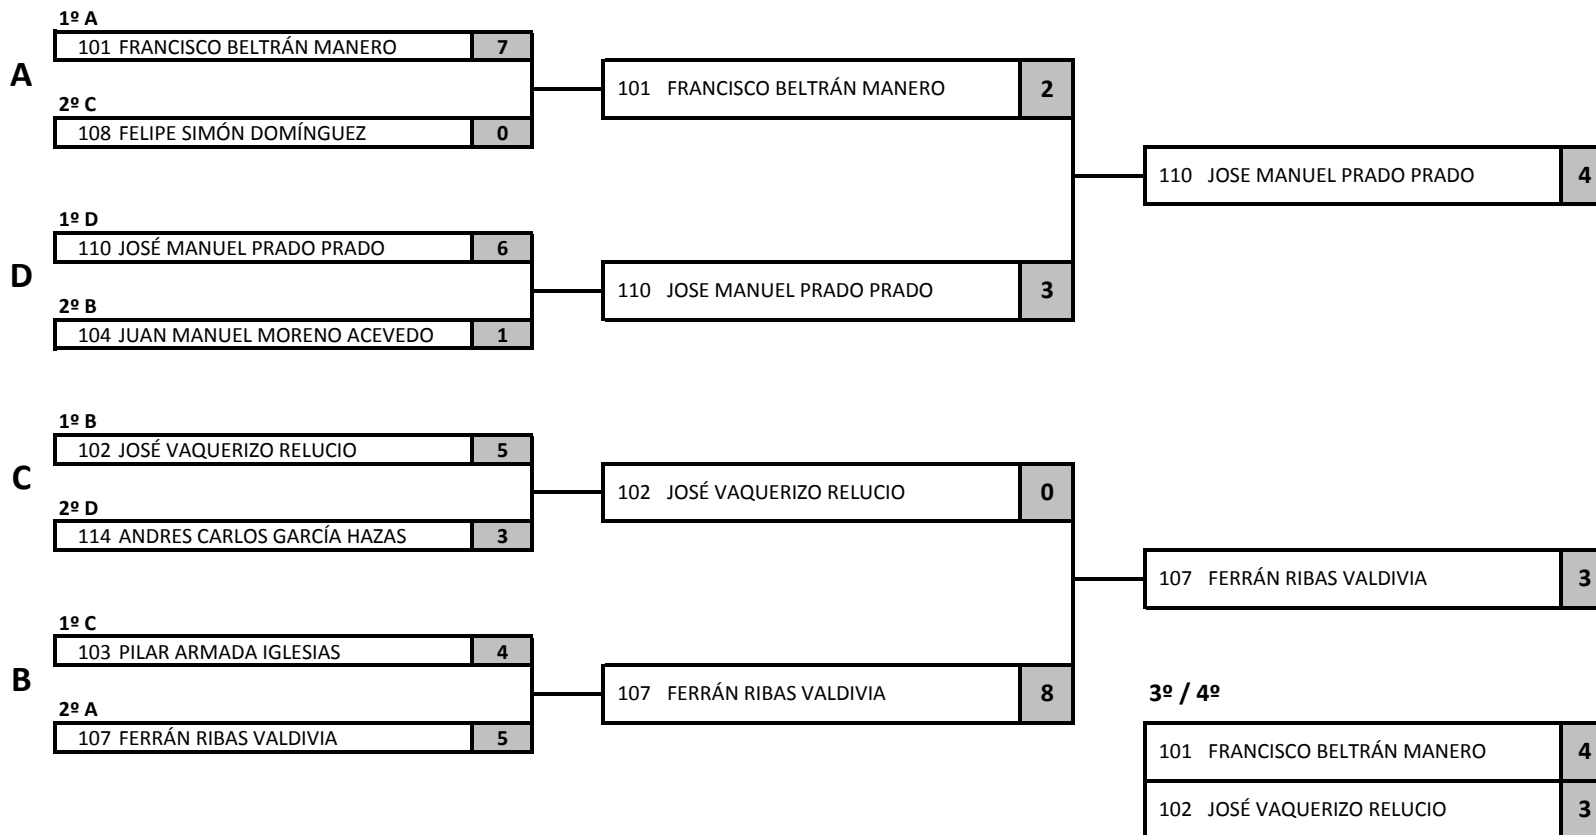

XXI CAMPEONATO ESPAÑA DE BOCCIA POR CLUBS
 TALAVERA DE LA REINA - del 24 al 27 de JUNIO de 2010

CUARTOS, SEMIFINALES Y FINAL

BC 1

CUARTOS

SEMIFINAL

FINAL

1º	JOSÉ MANUEL PRADO PRADO
2º	FERRÁN RIBAS VALDIVIA
3º	FRANCISCO BELTRÁN MANERO
4º	JOSÉ VAQUERIZO RELUCIO

XXI CAMPEONATO ESPAÑA DE BOCCIA POR CLUBS
 TALAVERA DE LA REINA - del 24 al 27 de JUNIO de 2010

CUARTOS, SEMIFINALES Y FINAL

BC 2

CUARTOS

SEMIFINAL

FINAL

1º	MANUEL ÁNGEL MARTÍN PÉREZ
2º	JOSÉ JAVIER CURTO GINÉS
3º	PEDRO CORDERO MARTÍN
4º	BENITO SÁNCHEZ MARTÍN

XXI CAMPEONATO ESPAÑA DE BOCCIA POR CLUBS
 TALAVERA DE LA REINA - del 24 al 27 de JUNIO de 2010

CUARTOS, SEMIFINALES Y FINAL

BC 3

CUARTOS

SEMIFINAL

FINAL

1º	SANDRA PEÑA CORTÉS
2º	JOSE MANUEL RODRÍGUEZ VÁZQUEZ
3º	DIEGO BEJARANO ESTEPA
4º	AMAL TSOULI

XXI CAMPEONATO ESPAÑA DE BOCCIA POR CLUBS
TALAVERA DE LA REINA - del 24 al 27 de JUNIO de 2010

CUARTOS, SEMIFINALES Y FINAL
PAREJAS BC3

CUARTOS

SEMIFINAL

FINAL

1º	ASPACE RIOJA
2º	JARA IMSERSO 1
3º	ASPACE ÁLAVA
4º	SAN ANDRÉS 2