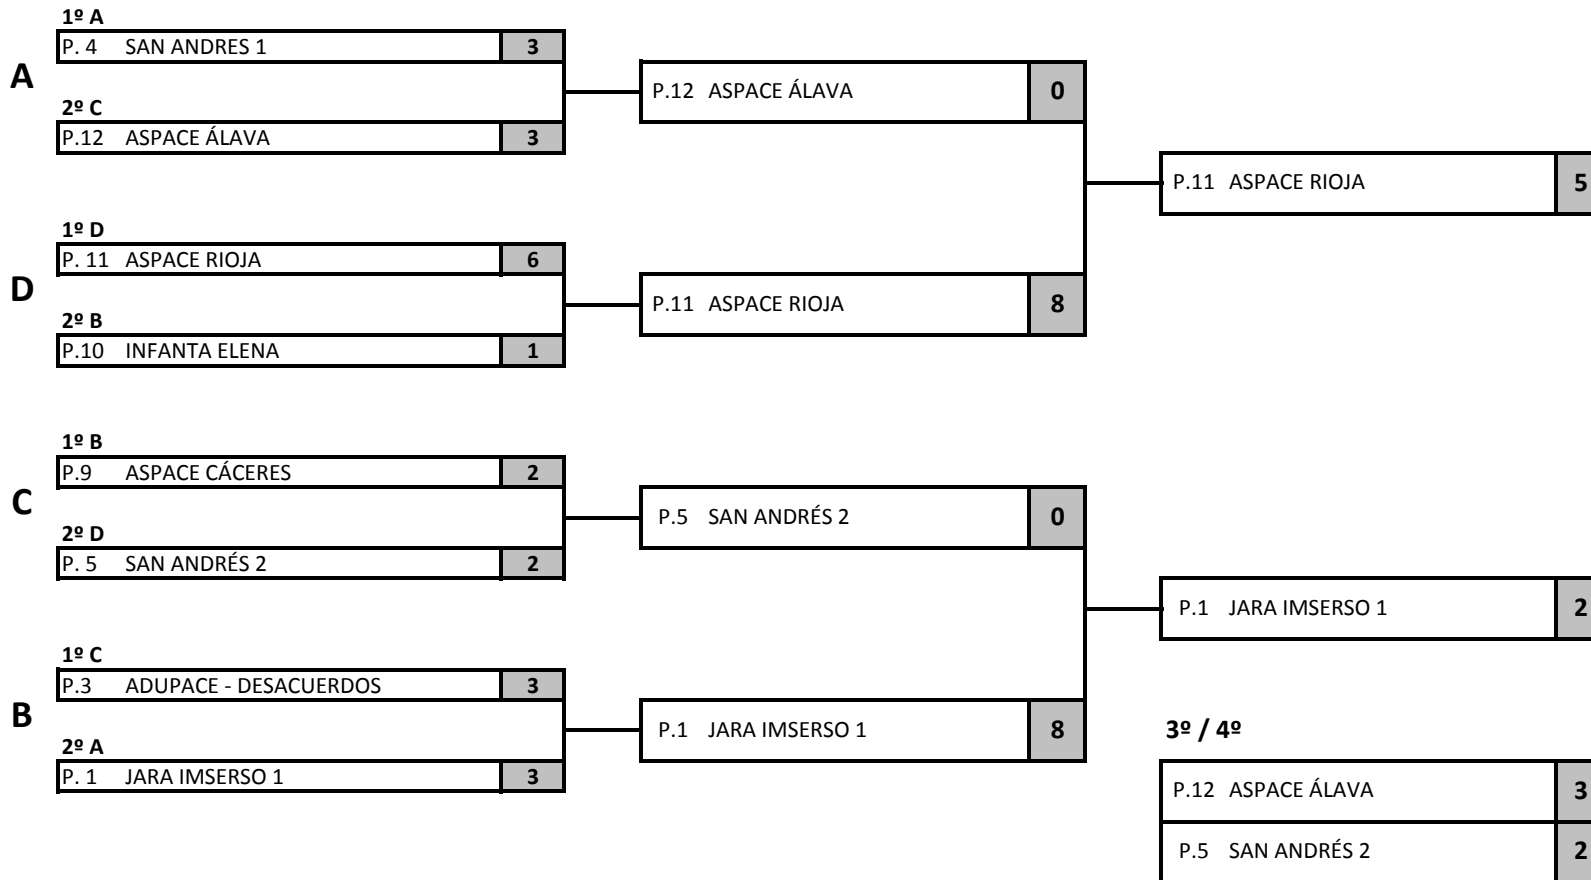

XXI CAMPEONATO ESPAÑA DE BOCCIA POR CLUBS
 TALAVERA DE LA REINA - del 24 al 27 de JUNIO de 2010

CUARTOS, SEMIFINALES Y FINAL

BC 1

CUARTOS

SEMIFINAL

FINAL

1º	JOSÉ MANUEL PRADO PRADO
2º	FERRÁN RIBAS VALDIVIA
3º	FRANCISCO BELTRÁN MANERO
4º	JOSÉ VAQUERIZO RELUCIO

XXI CAMPEONATO ESPAÑA DE BOCCIA POR CLUBS
 TALAVERA DE LA REINA - del 24 al 27 de JUNIO de 2010

CUARTOS, SEMIFINALES Y FINAL

BC 2

CUARTOS

SEMIFINAL

FINAL

1º	MANUEL ÁNGEL MARTÍN PÉREZ
2º	JOSÉ JAVIER CURTO GINÉS
3º	PEDRO CORDERO MARTÍN
4º	BENITO SÁNCHEZ MARTÍN

XXI CAMPEONATO ESPAÑA DE BOCCIA POR CLUBS
 TALAVERA DE LA REINA - del 24 al 27 de JUNIO de 2010

CUARTOS, SEMIFINALES Y FINAL

BC 3

CUARTOS

SEMIFINAL

FINAL

1º	SANDRA PEÑA CORTÉS
2º	JOSE MANUEL RODRÍGUEZ VÁZQUEZ
3º	DIEGO BEJARANO ESTEPA
4º	AMAL TSOULI

XXI CAMPEONATO ESPAÑA DE BOCCIA POR CLUBS
TALAVERA DE LA REINA - del 24 al 27 de JUNIO de 2010

CUARTOS, SEMIFINALES Y FINAL
PAREJAS BC3

CUARTOS

SEMIFINAL

FINAL

1º	ASPACE RIOJA
2º	JARA IMSERSO 1
3º	ASPACE ÁLAVA
4º	SAN ANDRÉS 2