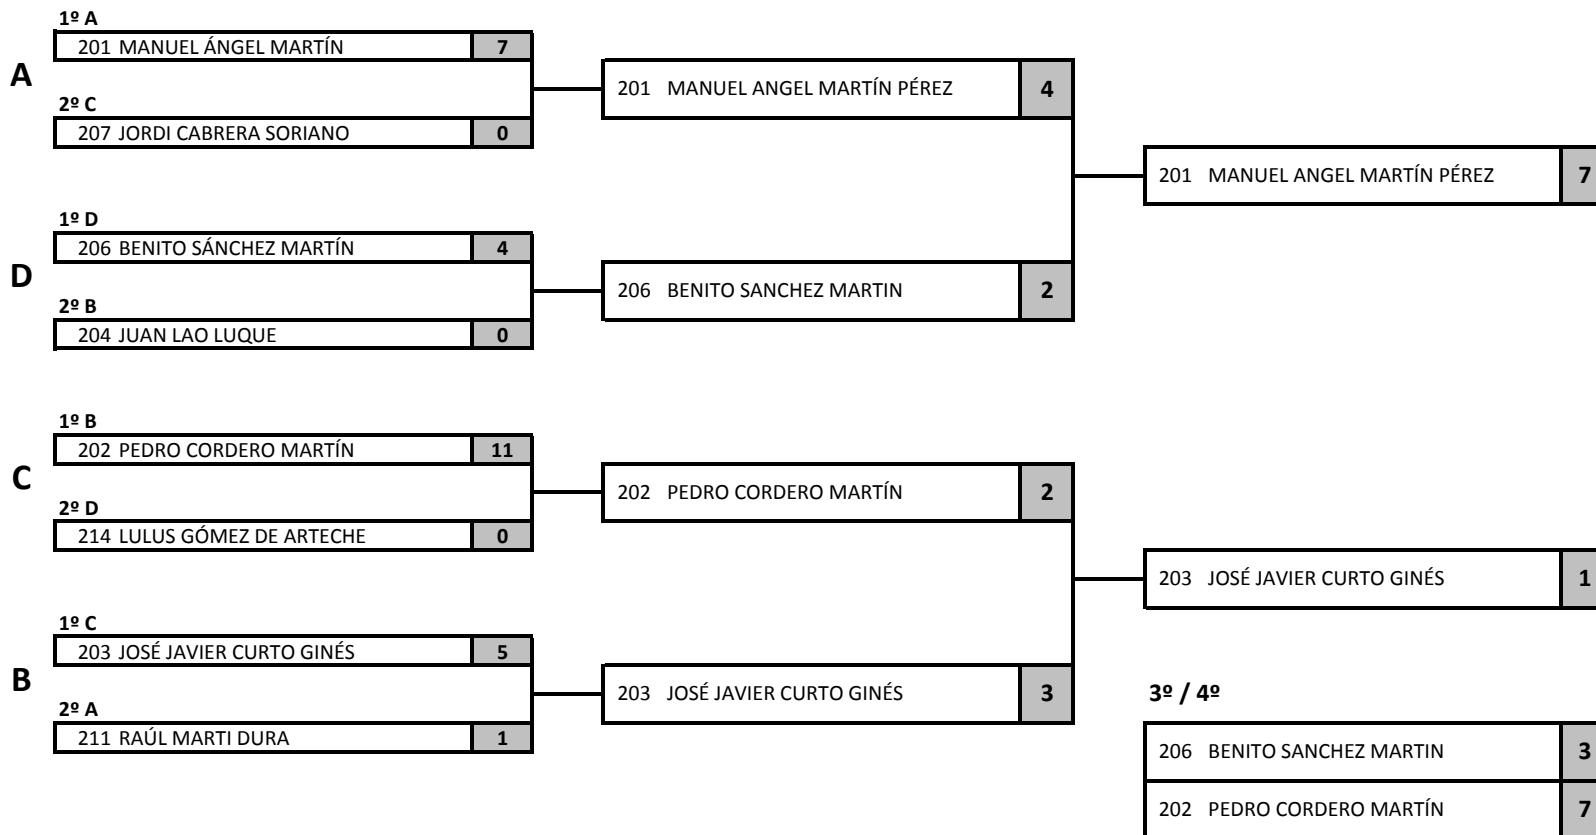

XXI CAMPEONATO ESPAÑA DE BOCCIA POR CLUBS
 TALAVERA DE LA REINA - del 24 al 27 de JUNIO de 2010

CUARTOS, SEMIFINALES Y FINAL

BC 1

CUARTOS

SEMIFINAL

FINAL

1º	JOSÉ MANUEL PRADO PRADO
2º	FERRÁN RIBAS VALDIVIA
3º	FRANCISCO BELTRÁN MANERO
4º	JOSÉ VAQUERIZO RELUCIO

XXI CAMPEONATO ESPAÑA DE BOCCIA POR CLUBS
 TALAVERA DE LA REINA - del 24 al 27 de JUNIO de 2010

CUARTOS, SEMIFINALES Y FINAL

BC 2

CUARTOS

SEMIFINAL

FINAL

1º	MANUEL ÁNGEL MARTÍN PÉREZ
2º	JOSÉ JAVIER CURTO GINÉS
3º	PEDRO CORDERO MARTÍN
4º	BENITO SÁNCHEZ MARTÍN

XXI CAMPEONATO ESPAÑA DE BOCCIA POR CLUBS
 TALAVERA DE LA REINA - del 24 al 27 de JUNIO de 2010

CUARTOS, SEMIFINALES Y FINAL

BC 3

CUARTOS

SEMIFINAL

FINAL

1º	SANDRA PEÑA CORTÉS
2º	JOSE MANUEL RODRÍGUEZ VÁZQUEZ
3º	DIEGO BEJARANO ESTEPA
4º	AMAL TSOULI

XXI CAMPEONATO ESPAÑA DE BOCCIA POR CLUBS
TALAVERA DE LA REINA - del 24 al 27 de JUNIO de 2010

CUARTOS, SEMIFINALES Y FINAL
PAREJAS BC3

CUARTOS

SEMIFINAL

FINAL

1º	ASPACE RIOJA
2º	JARA IMSERSO 1
3º	ASPACE ÁLAVA
4º	SAN ANDRÉS 2