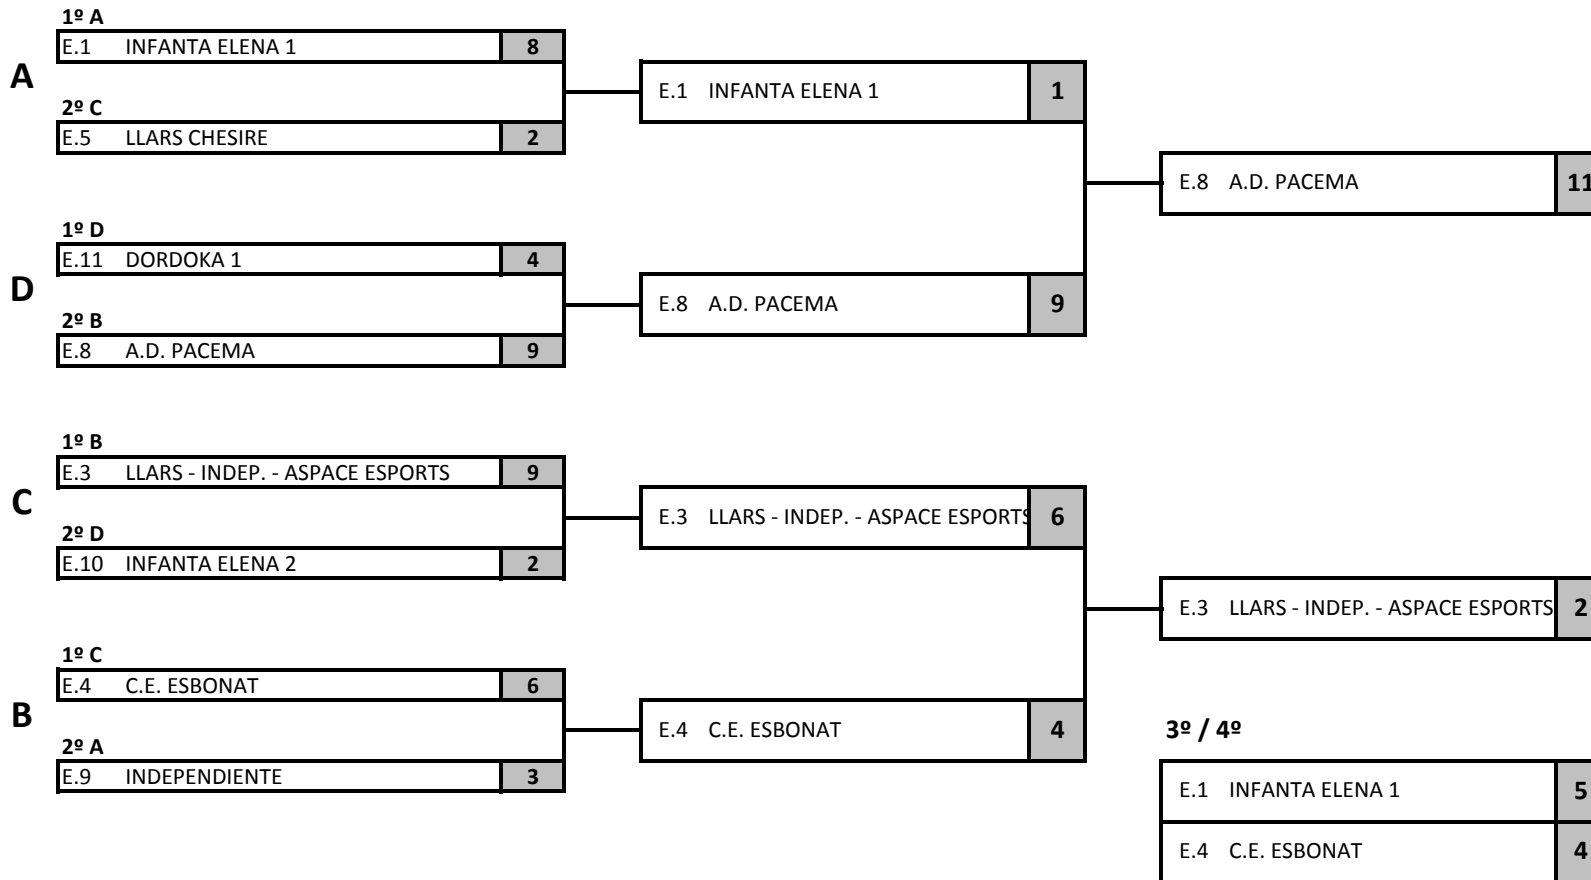

XXI CAMPEONATO ESPAÑA DE BOCCIA POR CLUBS
 TALAVERA DE LA REINA - del 24 al 27 de JUNIO de 2010

CUARTOS, SEMIFINALES Y FINAL

BC 2

CUARTOS

SEMIFINAL

FINAL

1º	MANUEL ÁNGEL MARTÍN PÉREZ
2º	JOSÉ JAVIER CURTO GINÉS
3º	PEDRO CORDERO MARTÍN
4º	BENITO SÁNCHEZ MARTÍN

XXI CAMPEONATO ESPAÑA DE BOCCIA POR CLUBS
 TALAVERA DE LA REINA - del 24 al 27 de JUNIO de 2010

CUARTOS, SEMIFINALES Y FINAL

BC 3

CUARTOS

SEMIFINAL

FINAL

1º	SANDRA PEÑA CORTÉS
2º	JOSE MANUEL RODRÍGUEZ VÁZQUEZ
3º	DIEGO BEJARANO ESTEPA
4º	AMAL TSOULI

XXI CAMPEONATO ESPAÑA DE BOCCIA POR CLUBS
TALAVERA DE LA REINA - del 24 al 27 de JUNIO de 2010

CUARTOS, SEMIFINALES Y FINAL
PAREJAS BC3

CUARTOS

SEMIFINAL

FINAL

1º	ASPACE RIOJA
2º	JARA IMSERSO 1
3º	ASPACE ÁLAVA
4º	SAN ANDRÉS 2

XXI CAMPEONATO ESPAÑA DE BOCCIA POR CLUBS
TALAVERA DE LA REINA - del 24 al 27 de JUNIO de 2010

CUARTOS, SEMIFINALES Y FINAL
EQUIPOS

CUARTOS

SEMIFINAL

FINAL

1º	A. D. PACEMA
2º	LLARS - INDEP. - ASPACE ESPORTS
3º	INFANTA ELENA 1
4º	C.E. ESBONAT