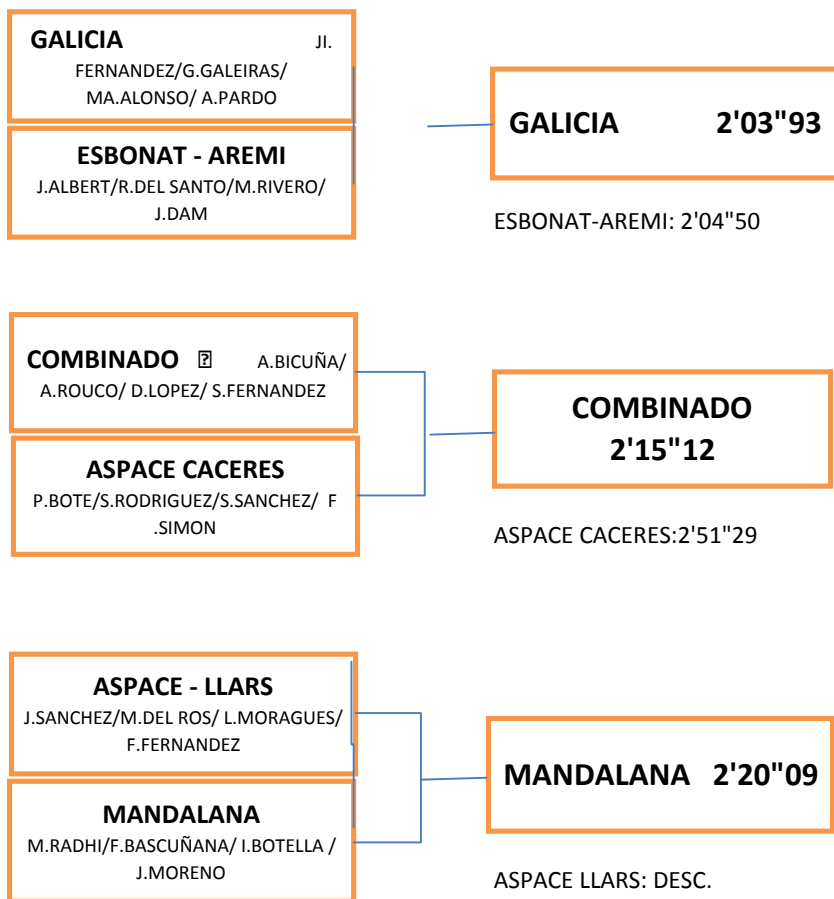

CAMPEONATO DE ESPAÑA DE SLALOM ELX- 29-30 DE MAYO DE 2010

PREVIAS

ELIMINACIÓN EQUIPOS

SISTEMA TRIANGULAR

CLASIFICACIÓN FINAL

- 1º. GALICIA.
- 2º. COMBINADO.
- 3º. MANDALANA.
- 4º. ESBONAT AREMI
- 5º. ASPACE CACERES
- 6º. ASPACE LLARS