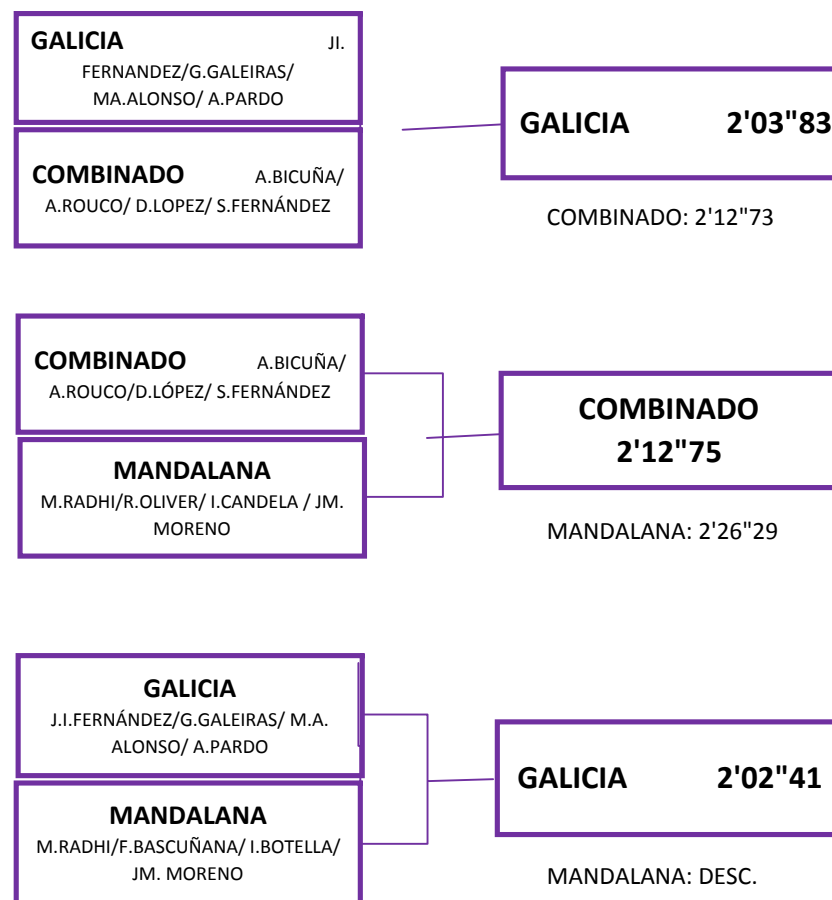

CAMPEONATO DE ESPAÑA DE SLALOM ELX- 29-30 DE MAYO DE 2010

PREVIAS

ELIMINACIÓN EQUIPOS

SISTEMA TRIANGULAR

CLASIFICACIÓN FINAL

- 1º. GALICIA.
- 2º. COMBINADO.
- 3º. MANDALANA.
- 4º. ESBONAT AREMI
- 5º. ASPACE CACERES
- 6º. ASPACE LLARS