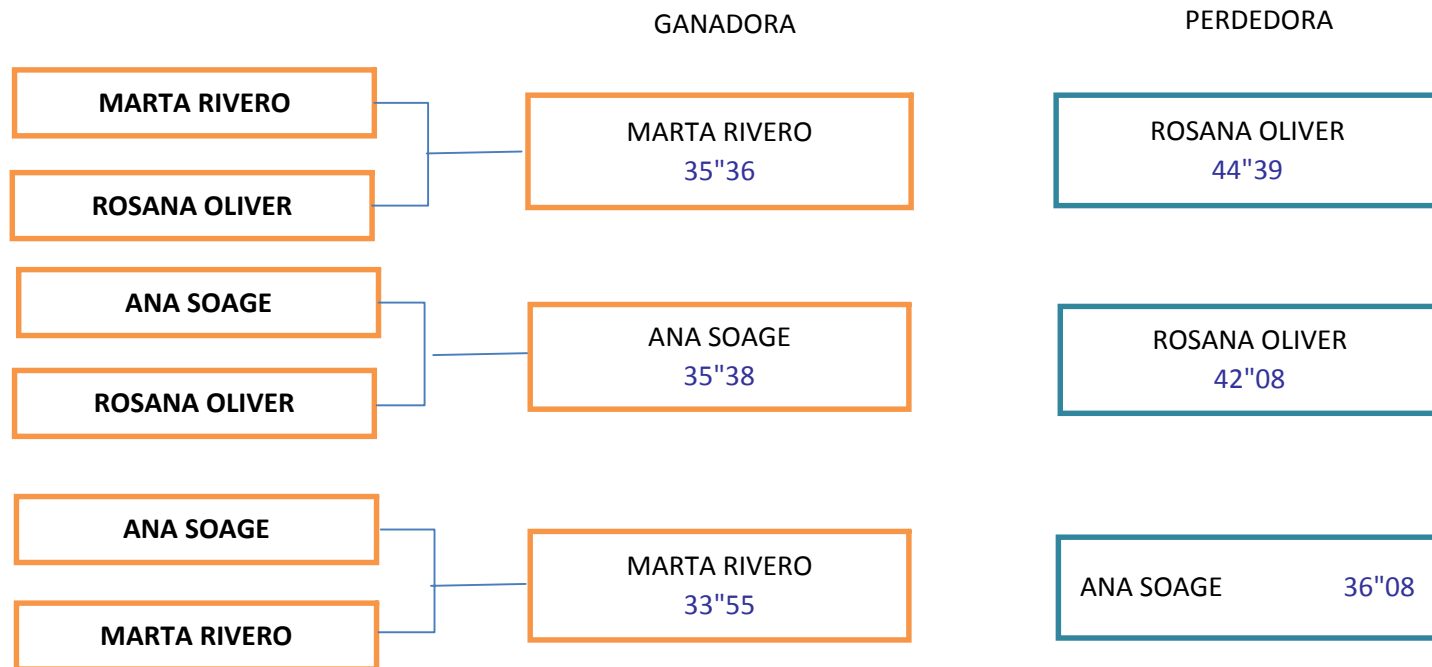

**CAMPEONATO DE ESPAÑA DE SLALOM
ELX- 29-30 DE MAYO DE 2010**

**ELIMINACIÓN INDIVIDUAL
DIVISIÓN 3 FEMENINA**