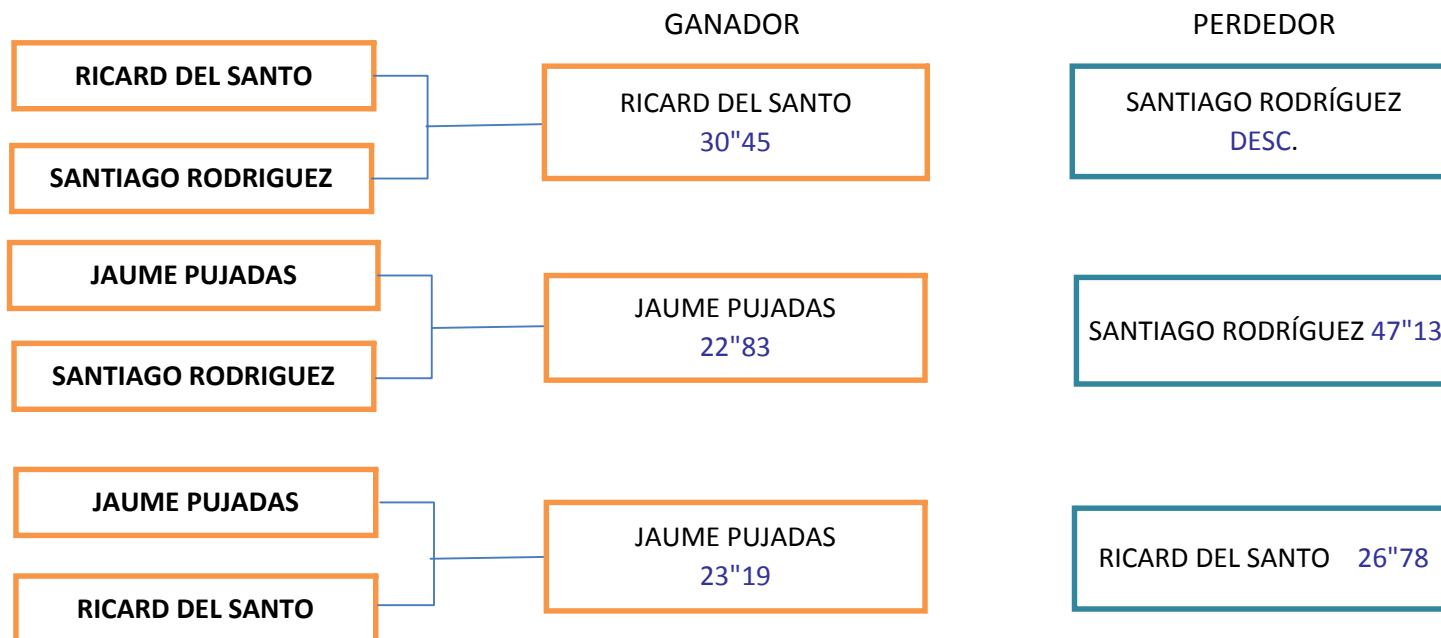

**CAMPEONATO DE ESPAÑA DE SLALOM
ELX- 29-30 DE MAYO DE 2010**

**ELIMINACIÓN INDIVIDUAL
DIVISIÓN 4 MACULINA**