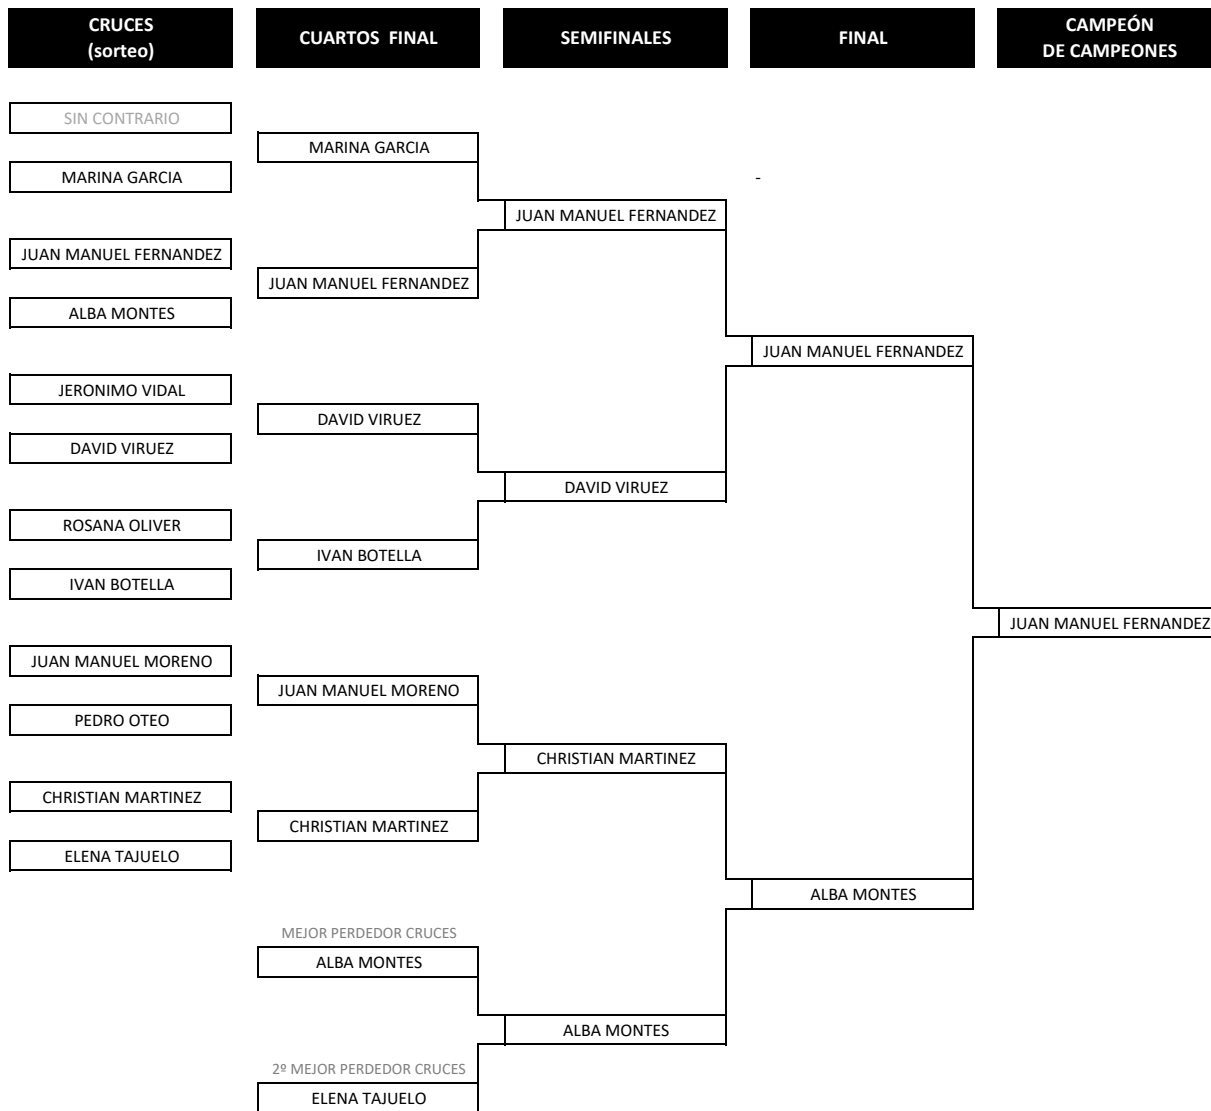

CAMPEONATO DE ESPAÑA DE SLALOM 2023

Getafe (Madrid), 10 y 11 de junio de 2023

RESULTADOS PRUEBA CAMPEÓN DE CAMPEONES

Domingo 11 de junio de 2023

ELIMINATORIA	GANADOR	TIEMPO*	PERDEDOR	TIEMPO*
CRUCE 1	MARINA GARCÍA			
CRUCE 2	JUAN MANUEL FERNANDEZ	00:26,51 (+8)	ALBA MONTES	00:26,67
CRUCE 3	DAVID VIRUEZ	00:21,84 (+6) R.E.	JERONIMO VIDAL	00:22,46
CRUCE 4	IVAN BOTELLA	00:39,30 (+10)	ROSANA OLIVER	00:42,93
CRUCE 5	JUAN MANUEL MORENO	00:42,37 (+17)	PEDRO OTEO	01:02,71
CRUCE 6	CHRISTIAN MARTINEZ	00:32,70 (+11)	ELENA TAJUELO	00:33,28
CUARTOS	JUAN MANUEL FERNANDEZ	00:20,02 (+2)	MARINA GARCIA	00:21,09
CUARTOS	DAVID VIRUEZ	00:31,07 (+14)	IVAN BOTELLA	DESC
CUARTOS	CHRISTIAN MARTINEZ	00:22,09 (+1)	JUAN MANUEL MORENO	00:22,53
CUARTOS	ALBA MONTES	00:31,77 (+5)	ELENA TAJUELO	00:32,02
SEMIFINALES	JUAN MANUEL FERNANDEZ	00:17,26 R.E.	DAVID VIRUEZ	00:20,25 (+3)
SEMIFINALES	ALBA MONTES	00:27,02	CHRISTIAN MARTINEZ	00:27,56 (+6)
FINAL	JUAN MANUEL FERNANDEZ	00:25,69 (+8)	ALBA MONTES	00:27,04

* TIEMPO TOTAL CON HANDICAP